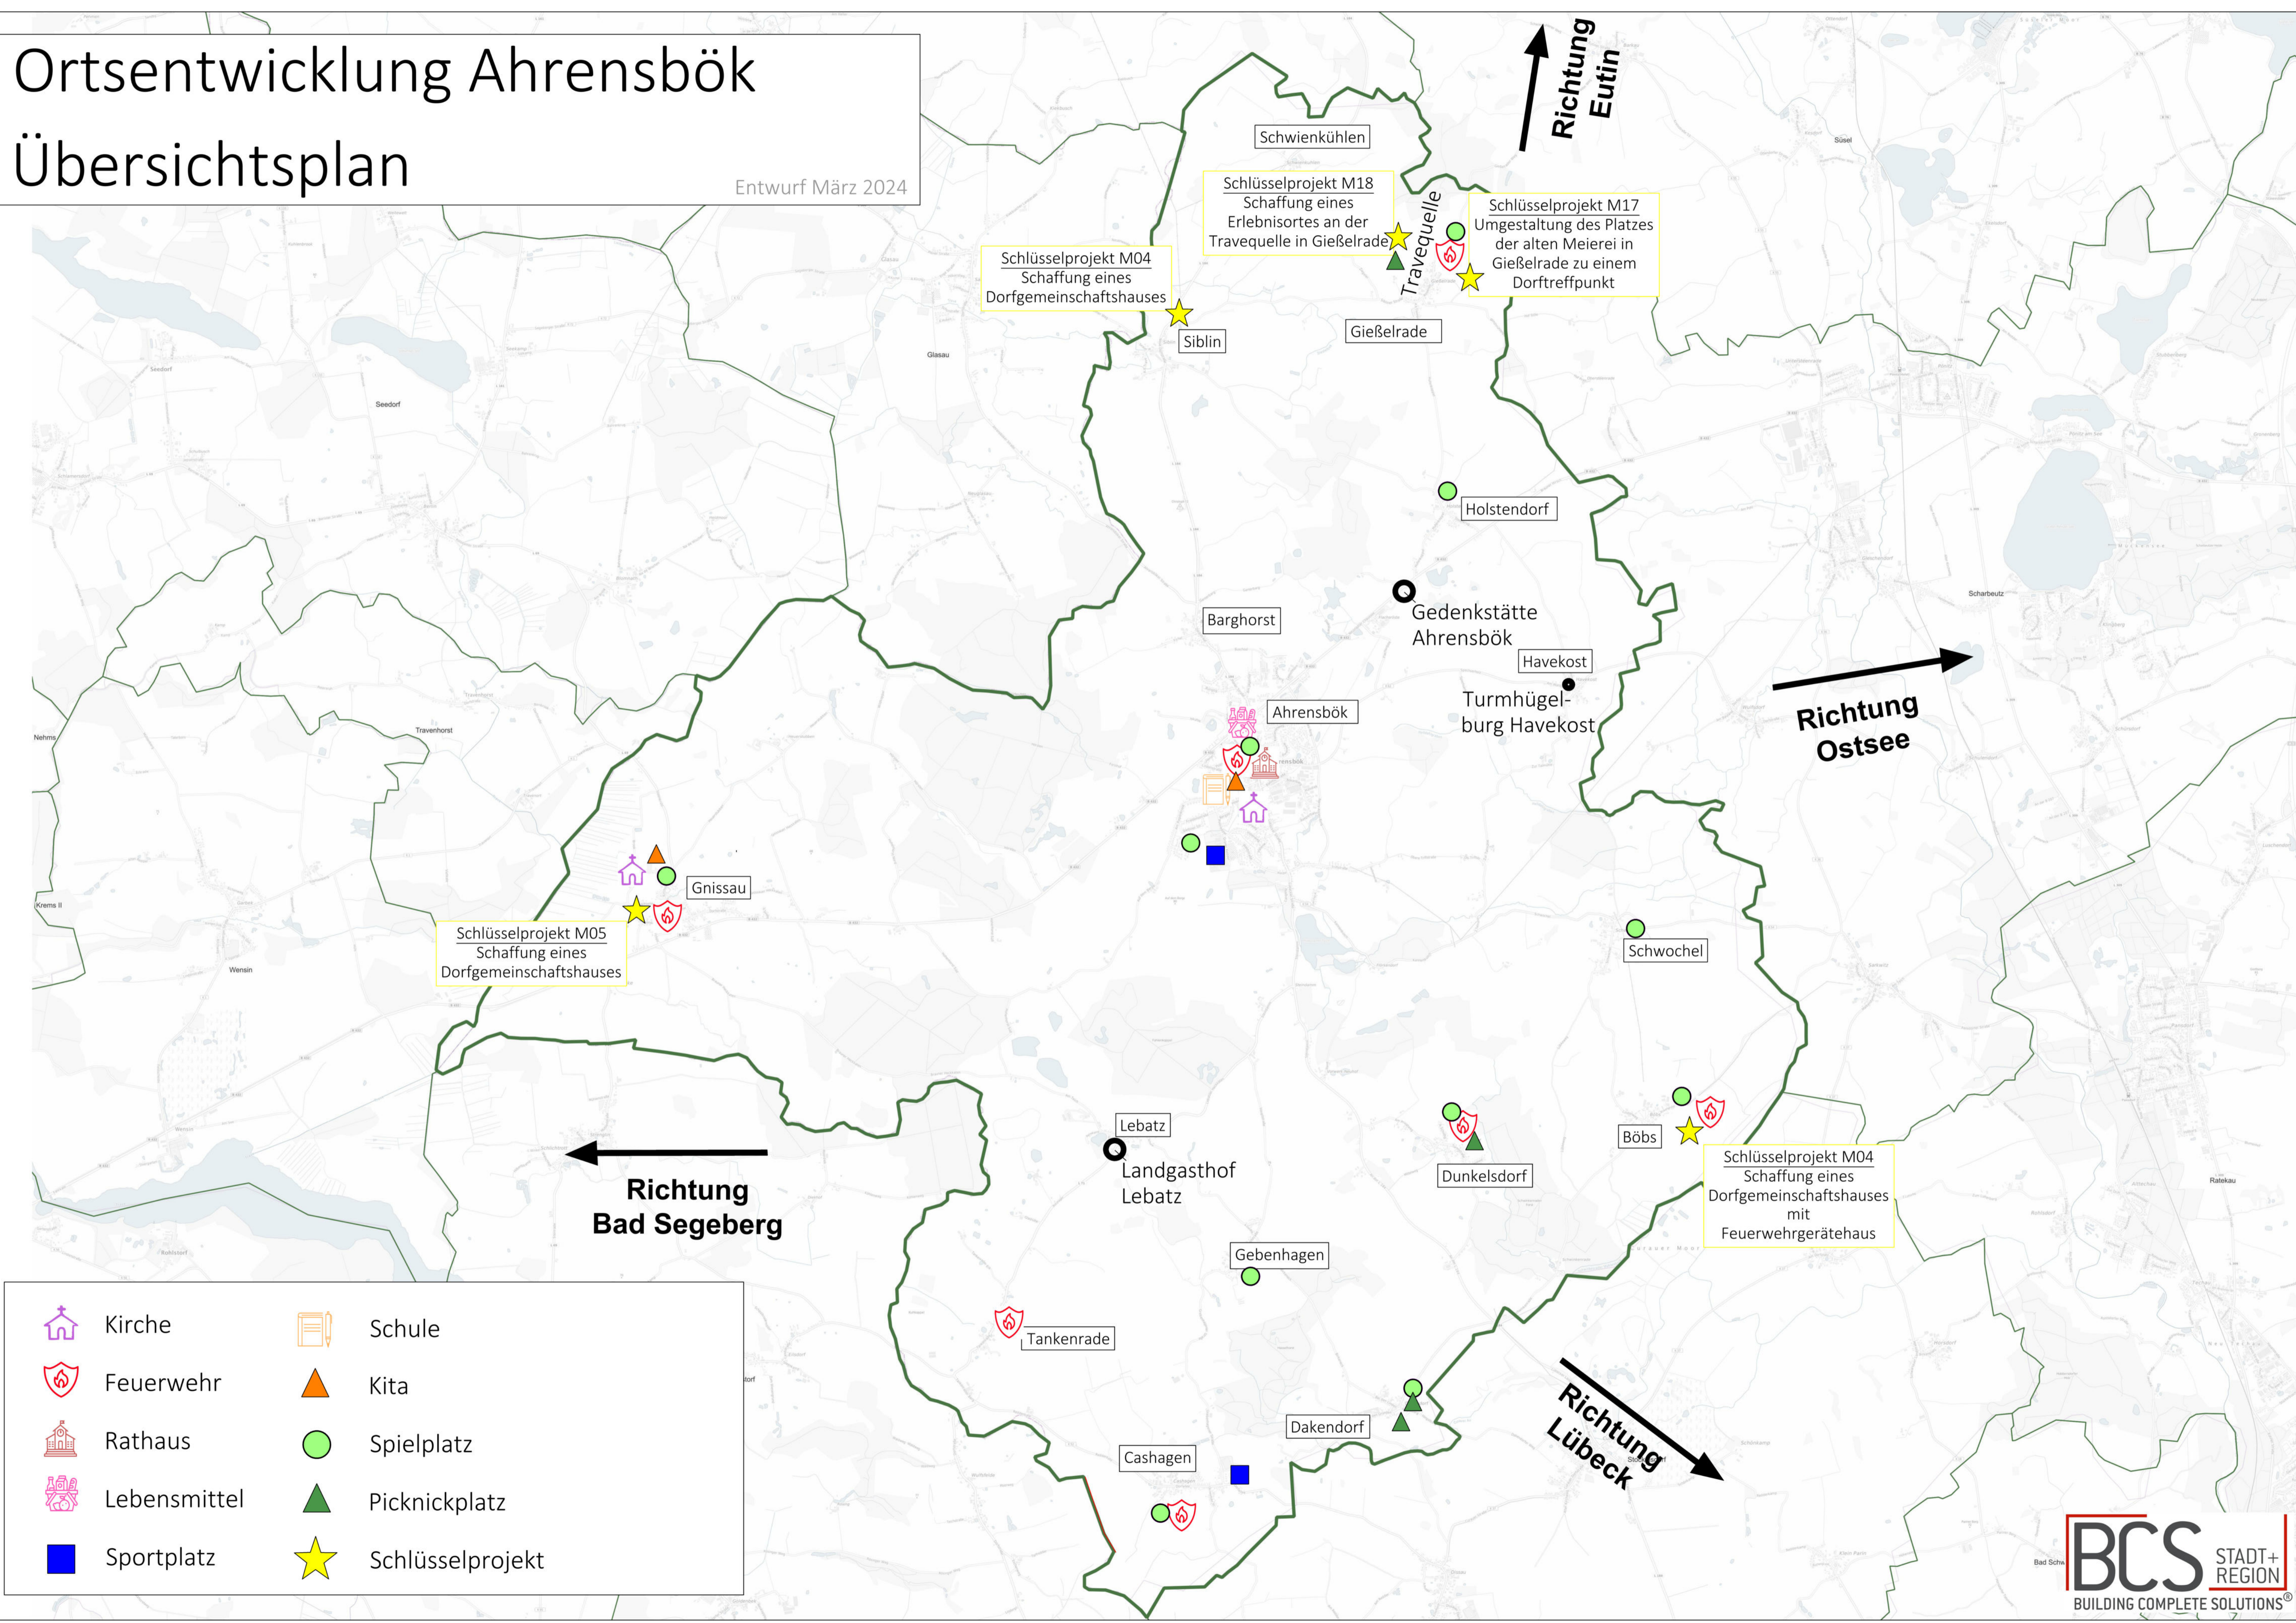

# Ortsentwicklung Ahrensböök

## Übersichtsplan

Entwurf März 2024

Schlüsselprojekt M04  
Schaffung eines  
Dorfgemeinschaftshauses

Schlüsselprojekt M18  
Schaffung eines  
Erlebnisortes an der  
Travequelle in Gießelrade

Schlüsselprojekt M17  
Umgestaltung des Platzes  
der alten Meierei in  
Gießelrade zu einem  
Dorftreffpunkt

Schlüsselprojekt M05  
Schaffung eines  
Dorfgemeinschaftshauses

Schlüsselprojekt M04  
Schaffung eines  
Dorfgemeinschaftshauses  
mit  
Feuerwehrgerätehaus

- |   |              |   |                  |
|---|--------------|---|------------------|
|  | Kirche       |  | Schule           |
|  | Feuerwehr    |  | Kita             |
|  | Rathaus      |  | Spielplatz       |
|  | Lebensmittel |  | Picknickplatz    |
|  | Sportplatz   |  | Schlüsselprojekt |